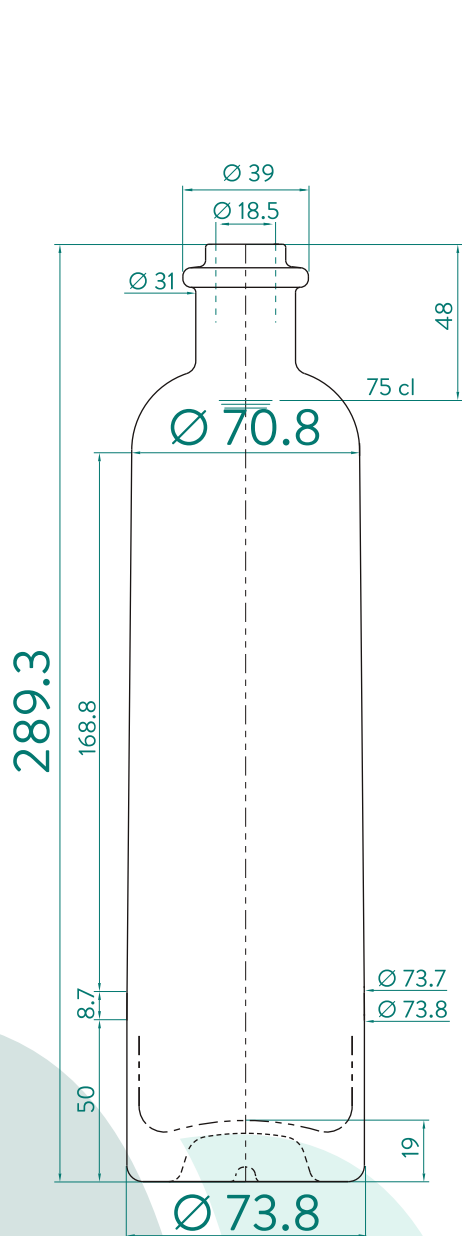

DA ECO PHILOS

Modelo registrado/
Registered model/
Modèle enregistré

 EXTRA FLINT

DATOS TÉCNICOS TECHNICAL DATA DONNÉES TECHNIQUES

Peso / Weight / Poids

650 gr

Altura total / Total height / Hauteur totale

289,3 mm

Diámetro del cuerpo / Body diameter / Diamètre du corps

73,8 / 70,8 mm

\varnothing interno boca / \varnothing inner mouth / \varnothing intérieur bouche

18,5 mm

Capacidad a verter / Brimfull / Capacité Ras-Bord

773 ml

75 cl

At first the DA ECO PHILOS range is proposed in 70 and 75 cl.
Following business opportunities, other sizes - from miniature 5 cl to big sizes 300 cl will be added to the range.